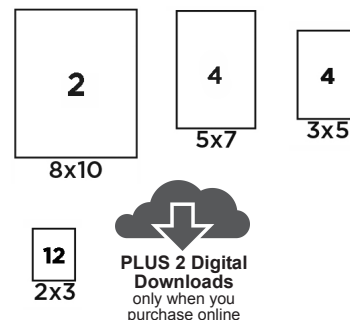

B. Premium $43